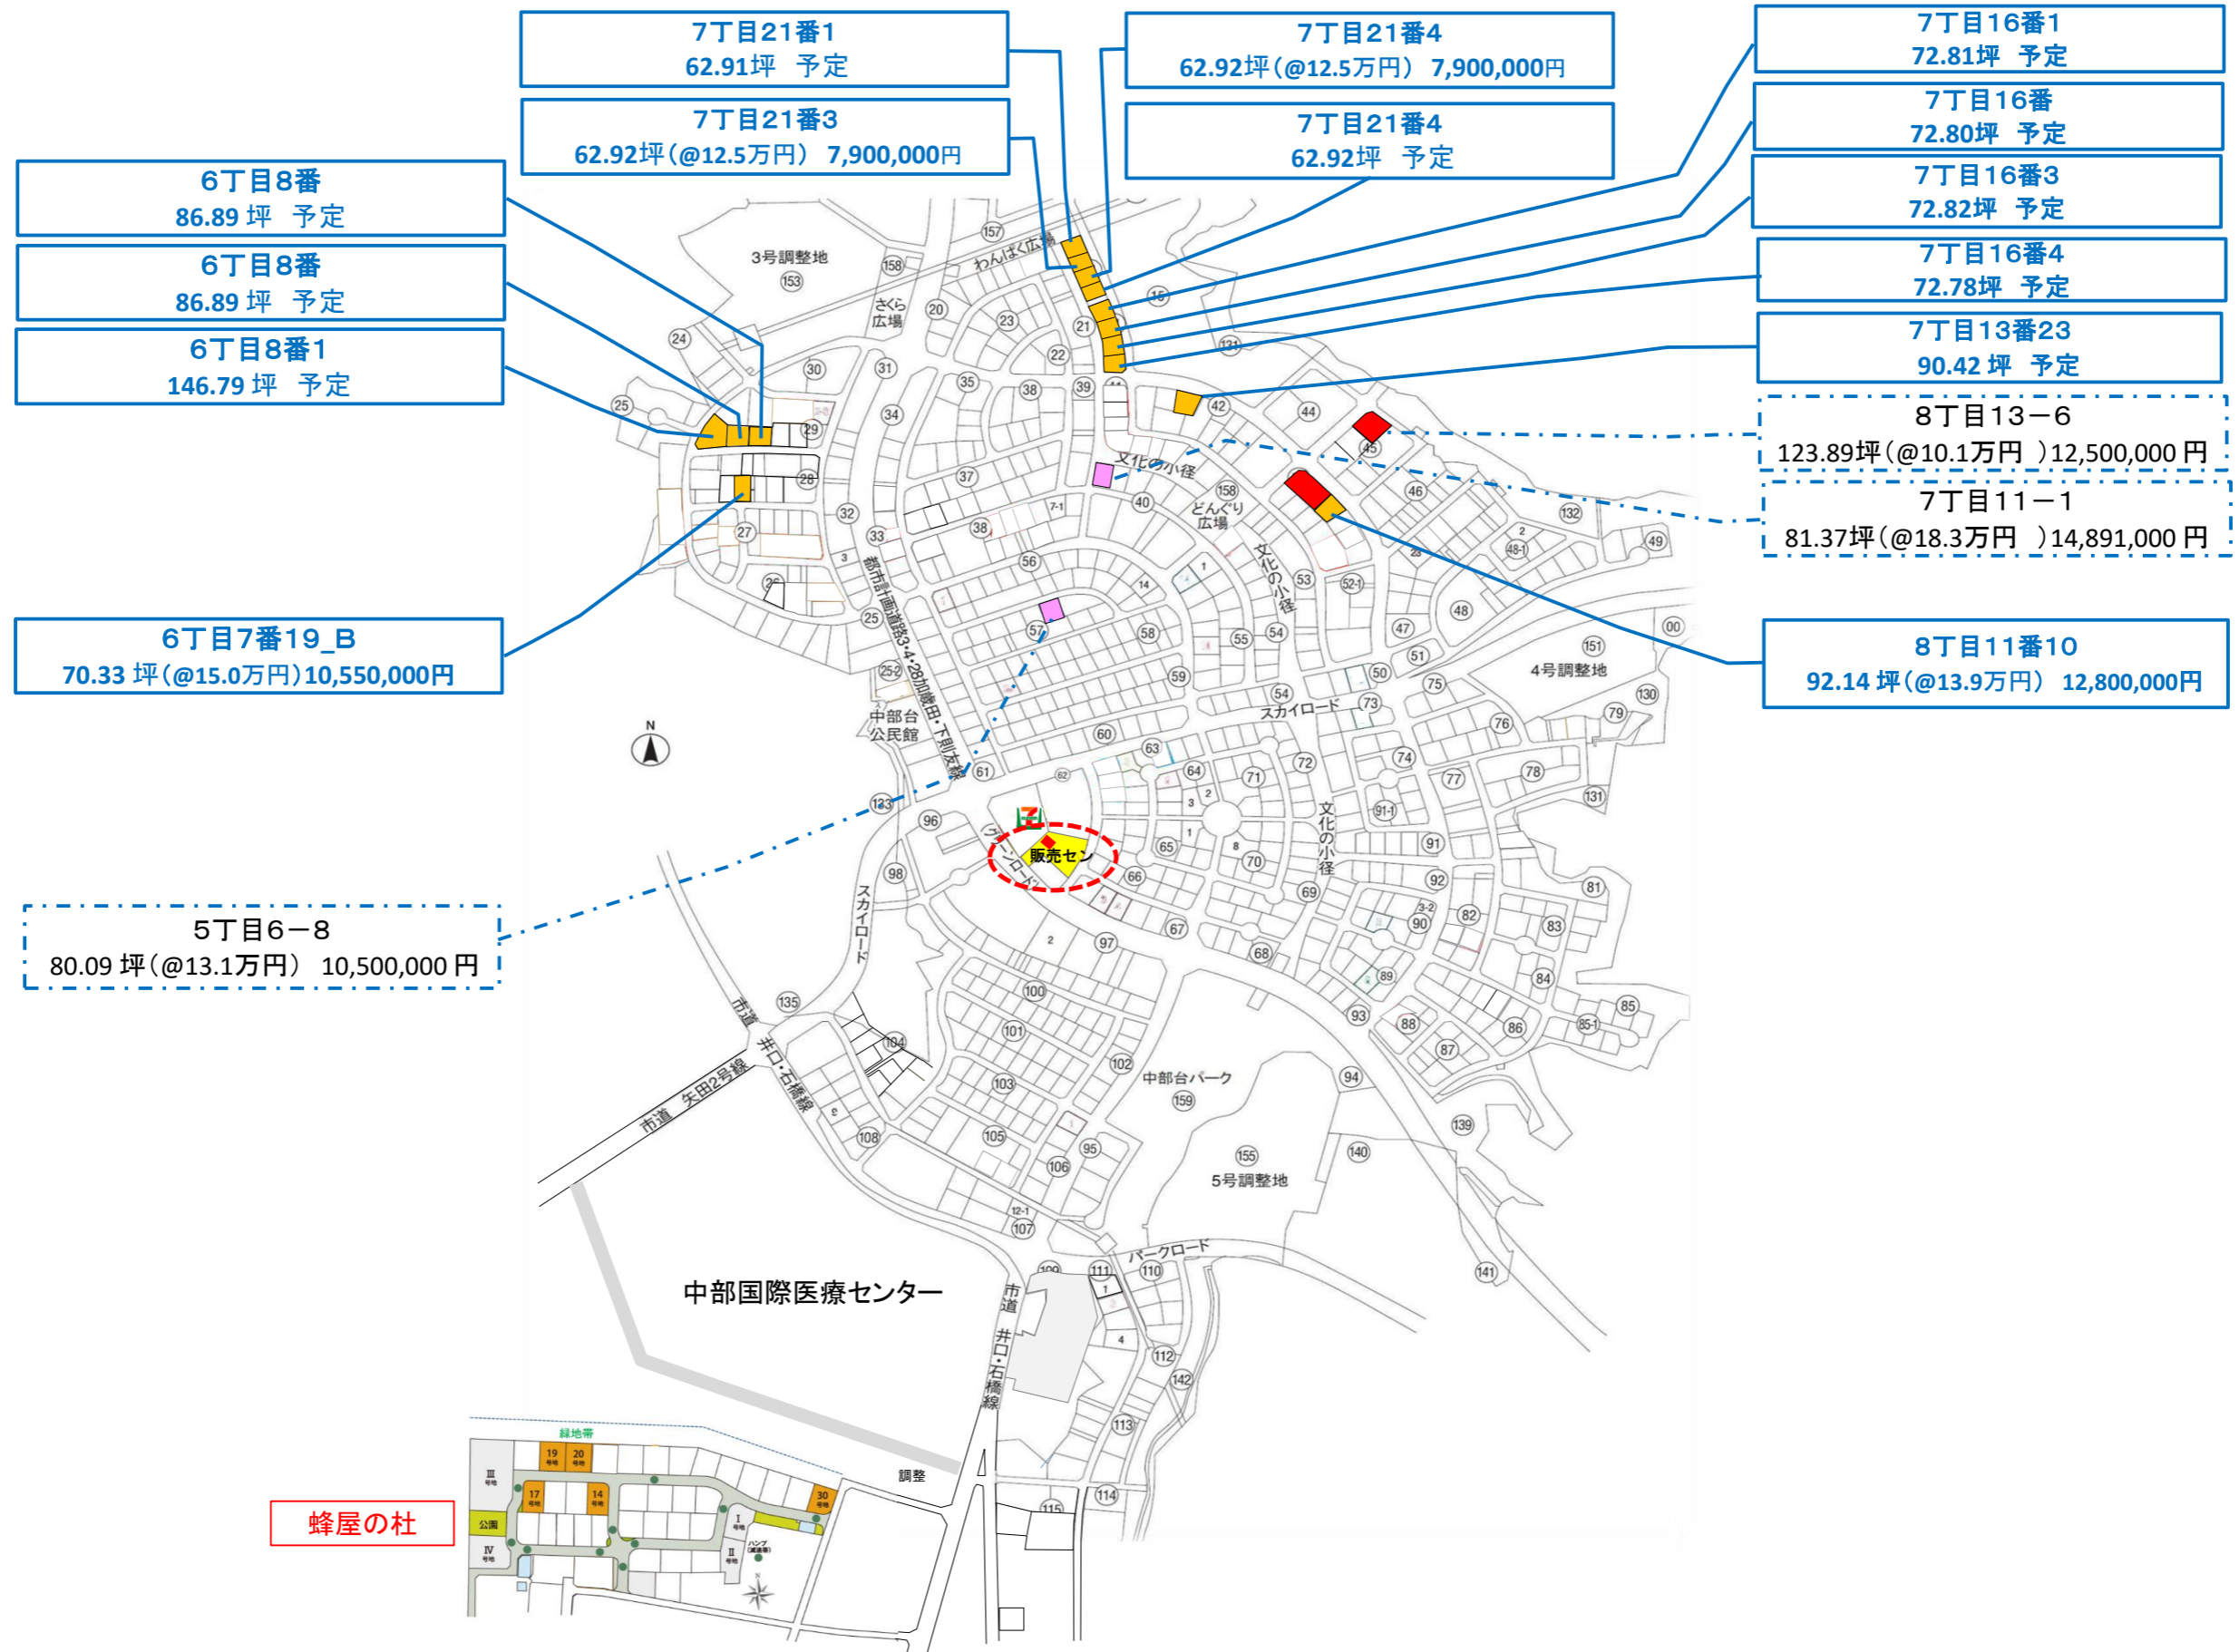

中部台 物件表

蜂屋小学校区
西中学校区

山手小学校区
東中学校区

お問い合わせ・現地案内はナビ・ポイントが使える

ナビ・コミュニティ株式会社

NAVY-Community

岐阜県知事(4)4238 本 社 岐阜市日野西2丁目9番10号 ☎058-249-5101
美濃加茂営業所 美濃加茂市中部台三丁目3番2 ☎0574-23-0258 (中部台販売センター)

ナビ・ポイントはDM、電話、ご来場などでポイントがもらえ、仲介手数料、商品券などに交換可能なポイントです！！
ナビ・ポイントがドンドン貯まる『モバイル友の会』会員募集中！
お問い合わせは **0574-23-0258**