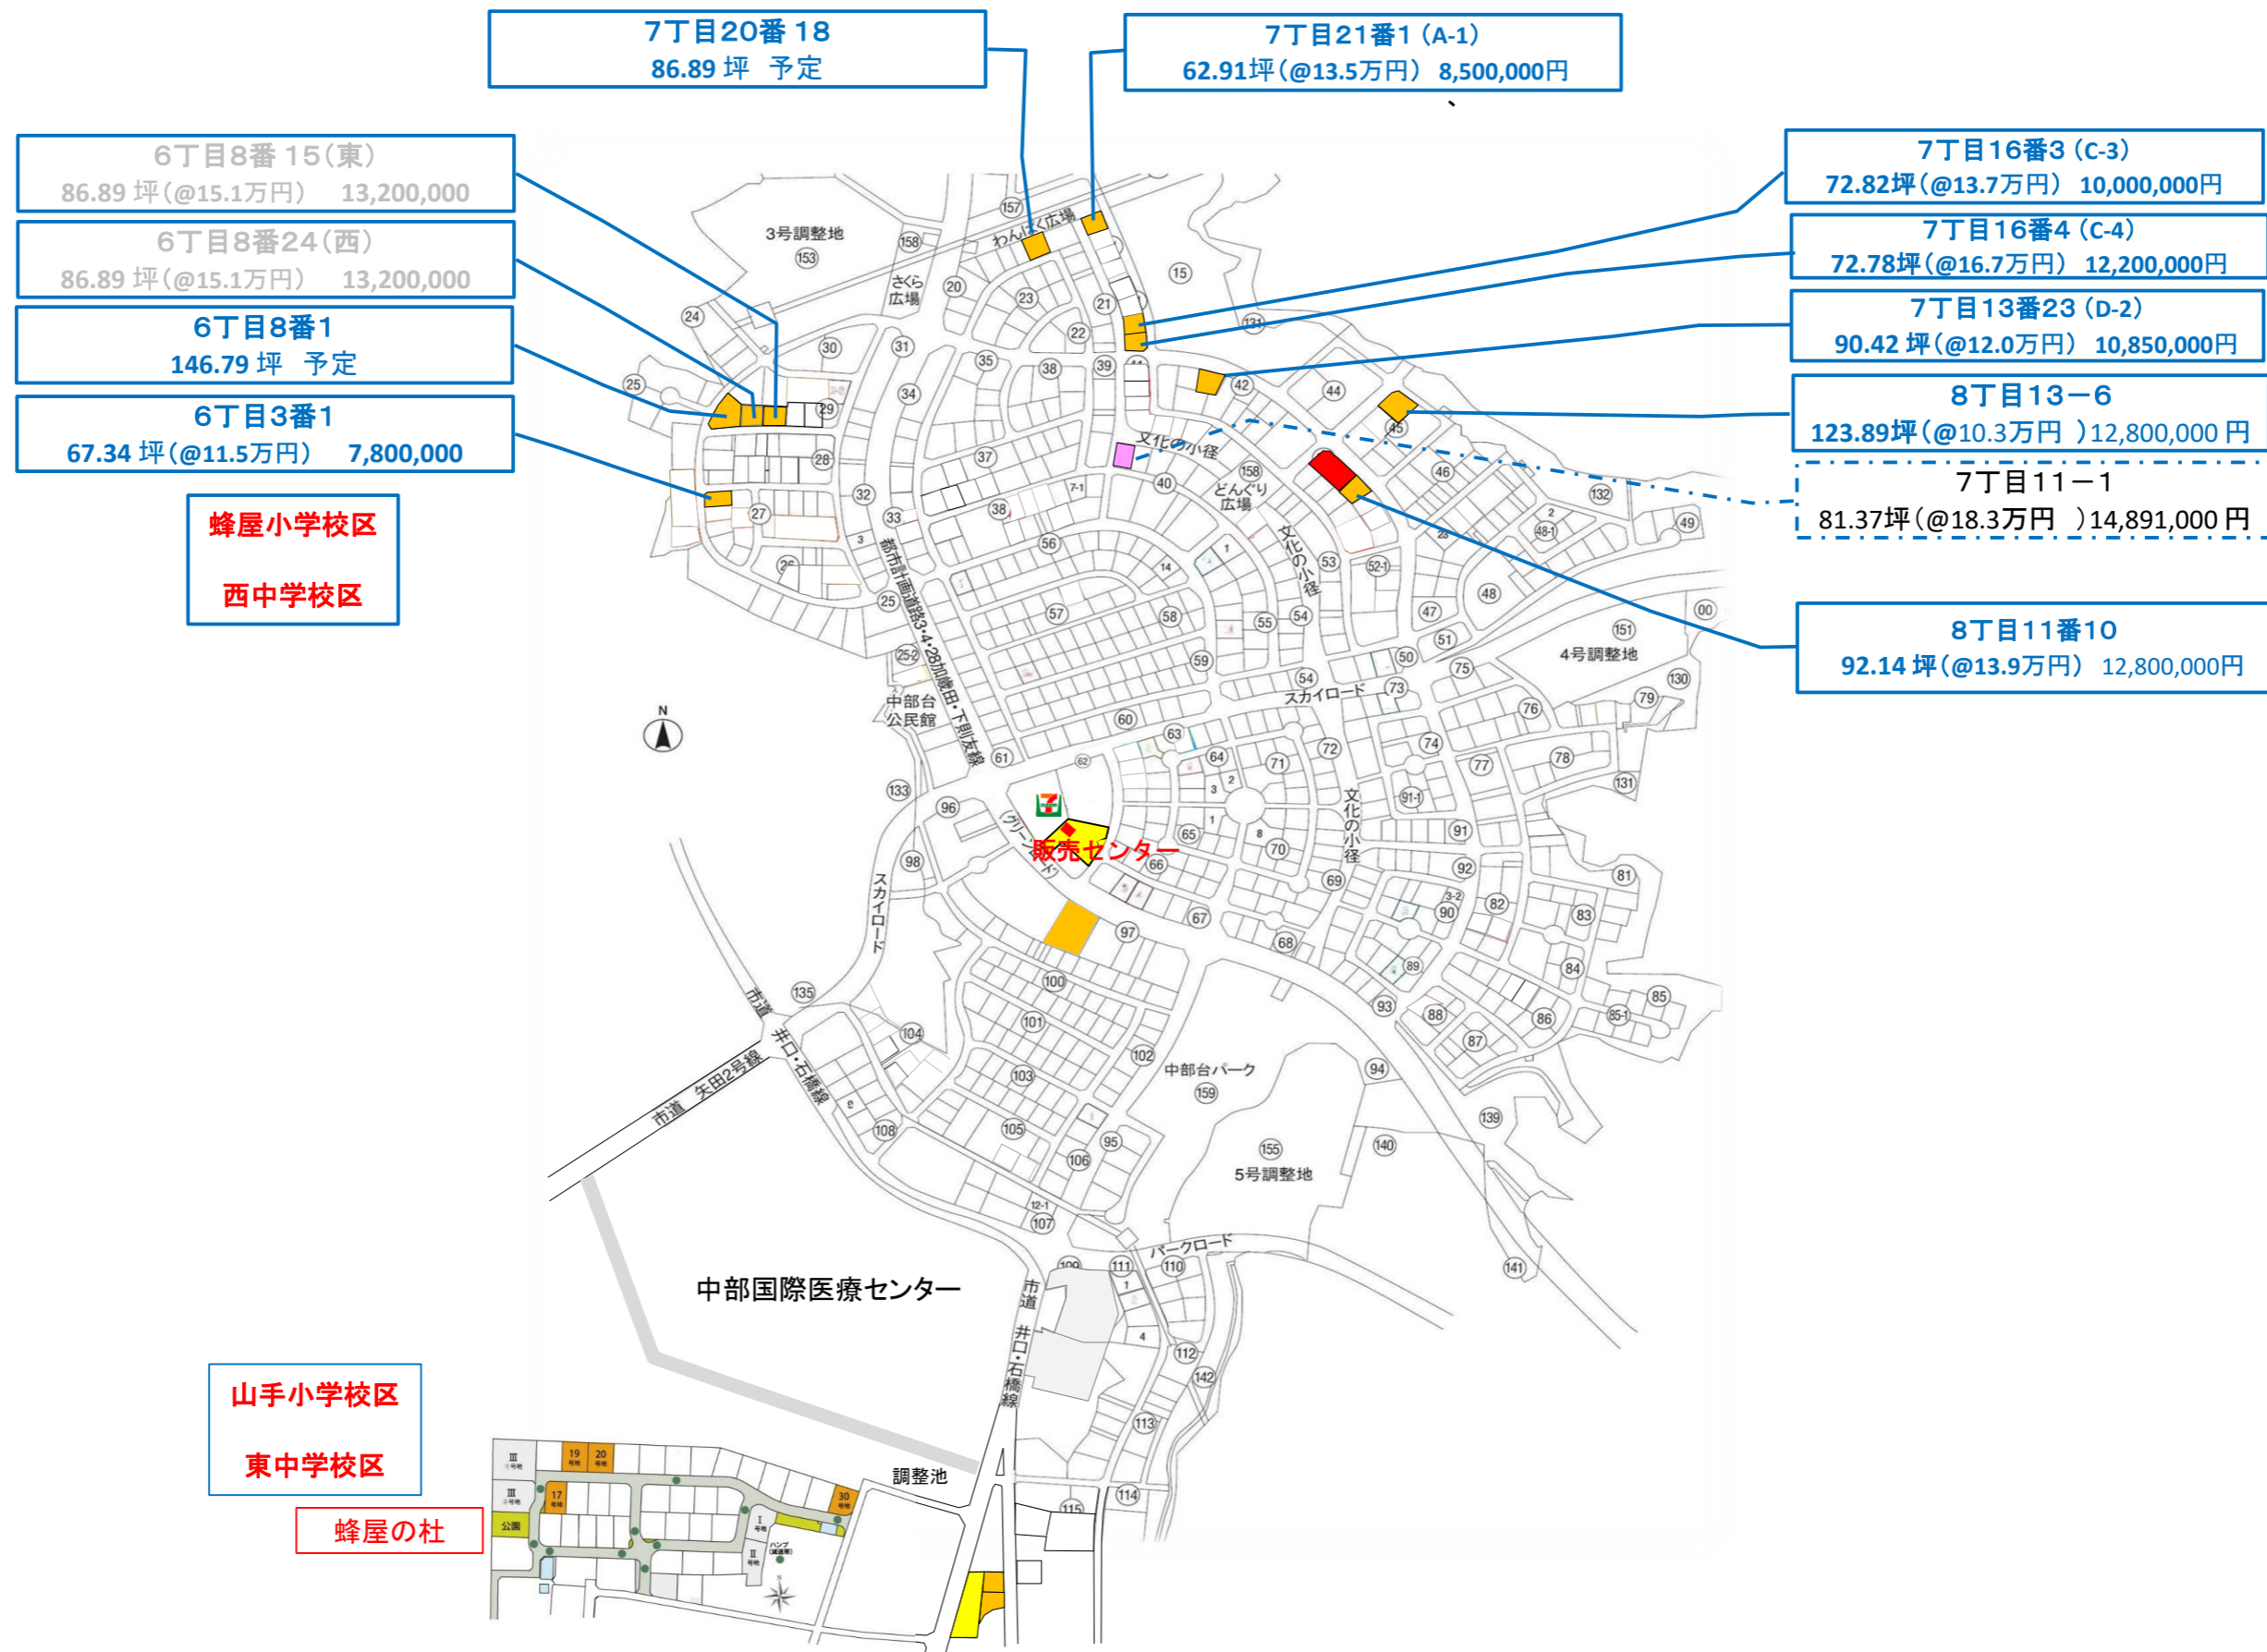

中部台 物件表

お問い合わせ・現地案内はナビ・ポイントが使える
ナビ・コミュニティ株式会社

岐阜県知事(4)4238

本社
美濃加茂営業所

岐阜市日野西2丁目9番10号
美濃加茂市中部台三丁目3番2

☎058-249-5101
☎0574-23-0258 (中部台販売センター)

ナビ・ポイントはDM、電話、ご来場などでポイントがもらえ、仲介手数料、商品券などに交換可能なポイントです！！
 ナビ・ポイントがドンドン貯まる『モバイル友の会』会員募集中！
 お問い合わせは **0574-23-0258**